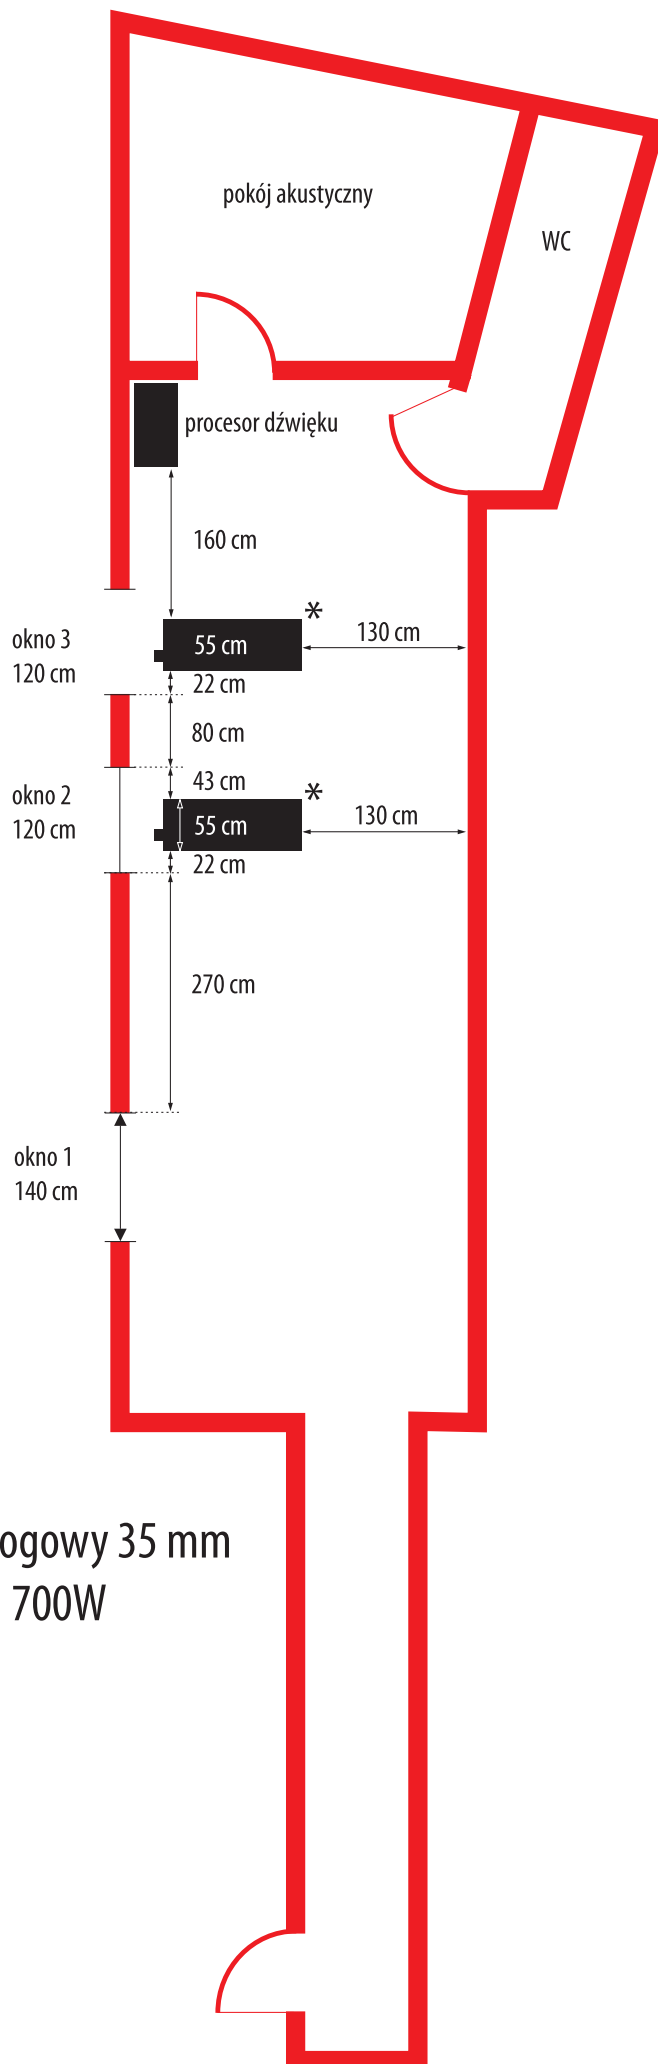

*Projektor analogowy 35 mm
typ: Kinton LH 700W

*Projektor analogowy 35 mm
typ: Kinoton LH 700W